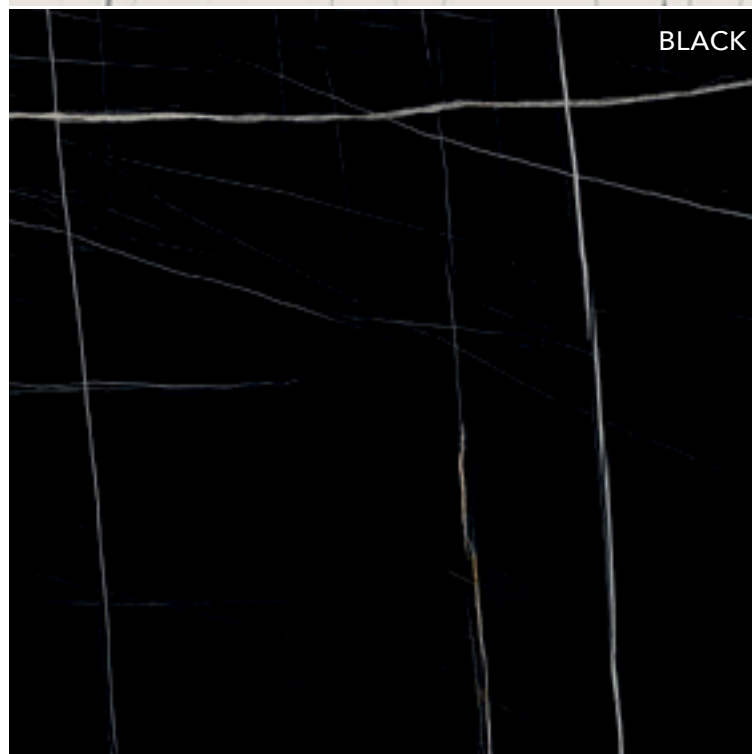

BLACK

PAVIMENTO . FLOOR:
Sahara Noir White 60x120 . 24"x48" - LCP

MARMO